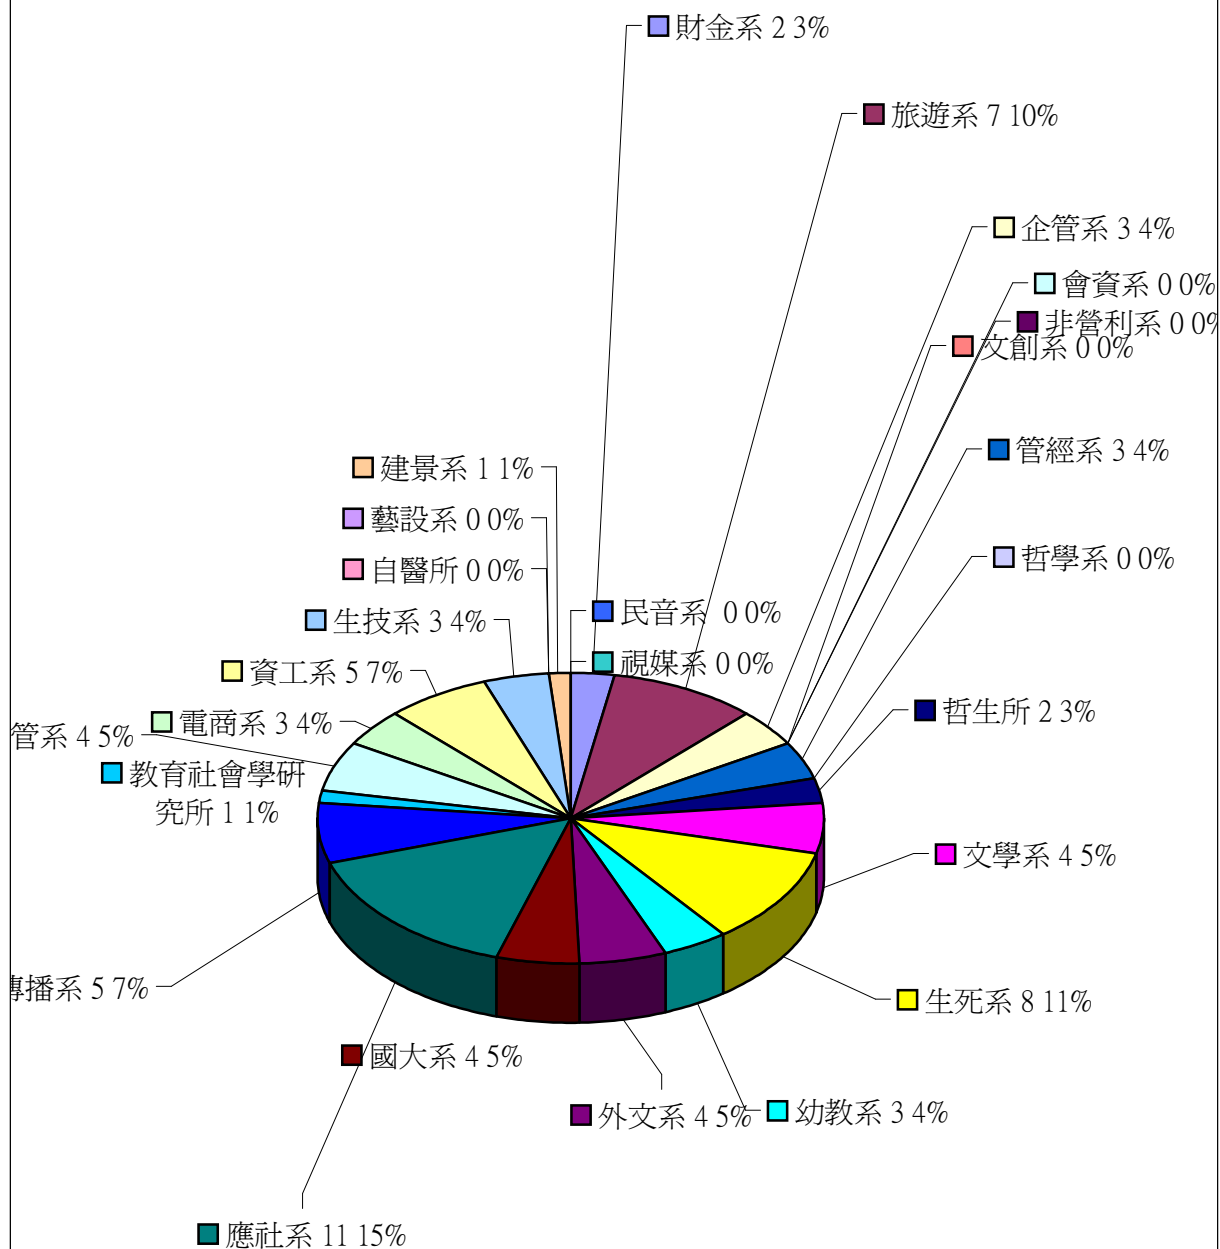

各統計人數			
學院	系別	人數	
管理學院	財金系	2	
	旅遊系	7	
	企管系	3	
	會資系	0	
	非營利系	0	
	文創系	0	
	管經系	3	
	人文學院	哲學系	0
	哲生所	2	
	文學系	4	
	生死系	8	
	幼教系	3	
	外文系	4	
社會科學院	國大系	4	
	應社系	11	
	傳播系	5	
	教育社會學研究所	1	
科技學院	資管系	4	
	電商系	3	
	資工系	5	
	生技系	3	
	自醫所	0	
藝術學院	藝設系	0	
	建景系	1	
	民音系	0	
	視媒系	0	
	合計	73	

南華大學 101學年度 2012領導人研習營 參與人數 統計示意圖

財金系	旅遊系	企管系
會資系	非營利系	文創系
管經系	哲學系	哲生所
文學系	生死系	幼教系
外文系	國大系	應社系
傳播系	教育社會學研究所	資管系
電商系	資工系	生技系
自醫所	藝設系	建景系
民音系	視媒系